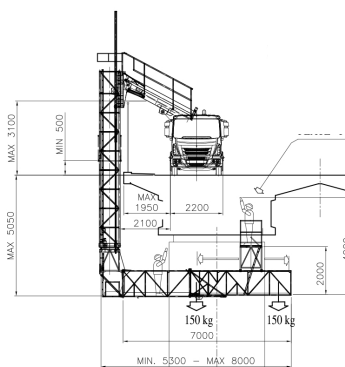

3 agences pour vous servir :

Bollène (84)
 Montpellier (Lattes 34)
 Rognac (13)

Un seul Numéro : 04 90 30 02 02
 Email : info@gabriel-location.com

ABC 80

Passerelle PL 8 M

Désignation

PTAC	9 Tonnes
Longueur route	8,50 M
Largeur route	2,50 M
Hauteur route	3,75 M
Descente sous ouvrage	- 6,30 M
Franchissement trottoir	2,40 M
Franchissement garde corps	3,10 M
Longueur plateforme	8,00 M
Rotation plateforme	180°
Charge max autorisée	300 Kg