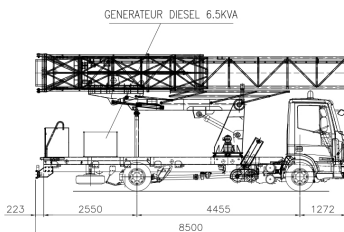

3 agences pour vous servir :

Bollène (84)
 Montpellier (Lattes 34)
 Rognac (13)

Un seul Numéro : 04 90 30 02 02
 Email : info@gabriel-location.com

ABC 80

Passerelle PL 8 M

Désignation

PTAC	9 Tonnes
Longueur route	8,50 M
Largeur route	2,50 M
Hauteur route	3,75 M
Descente sous ouvrage	- 6,30 M
Franchissement trottoir	2,40 M
Franchissement garde corps	3,10 M
Longueur plateforme	8,00 M
Rotation plateforme	180°
Charge max autorisée	300 Kg