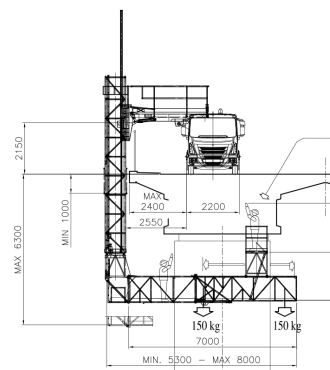

3 agences pour vous servir :

Bollène (84)
 Montpellier (Lattes 34)
 Rognac (13)

Un seul Numéro : 04 90 30 02 02
 Email : info@gabriel-location.com

ABC 80

Passerelle PL 8 M

Désignation

PTAC	9 Tonnes
Longueur route	8,50 M
Largeur route	2,50 M
Hauteur route	3,75 M
Descente sous ouvrage	- 6,30 M
Franchissement trottoir	2,40 M
Franchissement garde corps	3,10 M
Longueur plateforme	8,00 M
Rotation plateforme	180°
Charge max autorisée	300 Kg