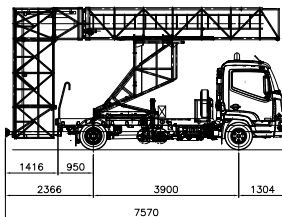

3 agences pour vous servir :

Bollène (84)
 Montpellier (Lattes 34)
 Rognac (13)

Un seul Numéro : 04 90 30 02 02
 Email : info@gabriel-location.com

ABC 60L

Passerelle PL 6 M

Désignation	
PTAC	5,20 Tonnes
Longueur route	7,57 M
Largeur route	2,20 M
Hauteur route	3,95 M
Descente sous ouvrage	- 4,00 M
Franchissement trottoir	1,90 M
Franchissement garde corps	2,00 M
Pénétration sous ouvrage	6,00 M
Largeur position de travail	1,00 M
Rotation plateforme	270°
Charge max autorisée	350 Kg