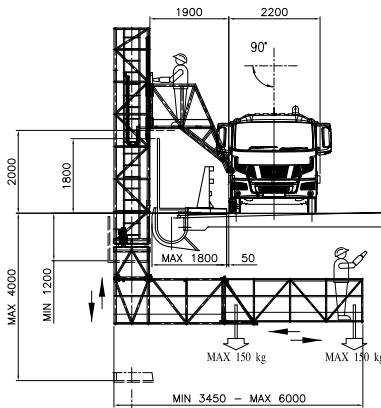

3 agences pour vous servir :

Bollène (84)
 Montpellier (Lattes 34)
 Rognac (13)

Un seul Numéro : 04 90 30 02 02
 Email : info@gabriel-location.com

ABC 60L

Passerelle PL 6 M

Désignation	
PTAC	5,20 Tonnes
Longueur route	7,57 M
Largeur route	2,20 M
Hauteur route	3,95 M
Descente sous ouvrage	- 4,00 M
Franchissement trottoir	1,90 M
Franchissement garde corps	2,00 M
Pénétration sous ouvrage	6,00 M
Largeur position de travail	1,00 M
Rotation plateforme	270°
Charge max autorisée	350 Kg